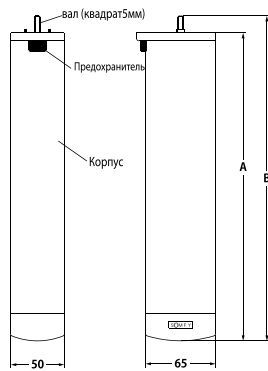

Высота - макс - 4,5 м

Габариты профиля - 67 мм х 67 мм

Нагрузка - макс 17 кг

Glystro 25

Максимальная длина - 5 метров

Габариты профиля - 34 мм x 22 мм

Нагрузка - 25 кг/5 м

Glystro 50

Максимальная длина - 5 метров (10 м со стыком) прямой,

6,5 метров гнутый (не стыкуется)

Габариты профиля - 34 мм x 22 мм

Радиус загиба - мин. 400 мм по осевой карниза

Нагрузка - 50 кг/ 5-10 м прямой, 40 кг/ 6,5 м гнутый

Размеры рельса

Размеры карниза Glystro в сборе (мм)