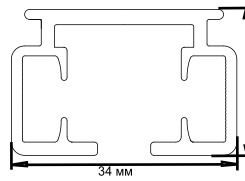

ЭЛЕКТРОКАРНИЗЫ

ЭЛЕКТРОКАРНИЗЫ

Decomatic

Максимальная длина - 7 метров (14 со стыком по середине карниза)

Габариты профиля - 30 мм х 24 мм

Радиус загиба - мин. 400 мм - по осевой карниза

Нагрузка (для прямого карниза) - 50 кг/ 7-14м - 126 Вт, 70 кг/ 7-14м - 206 Вт

Высота - макс - 4,5 м

Габариты профиля - 67 мм х 67 мм

Нагрузка - макс 17 кг

Glystro 25

Максимальная длина - 5 метров

Габариты профиля - 34 мм x 22 мм

Нагрузка - 25 кг/5 м

Glystro 50

Максимальная длина - 5 метров (10 м со стыком) прямой,

6,5 метров гнутый (не стыкуется)

Габариты профиля - 34 мм x 22 мм

Радиус загиба - мин. 400 мм по осевой карниза

Нагрузка - 50 кг/ 5-10 м прямой, 40 кг/ 6,5 м гнутый

Размеры рельса

Размеры карниза Glystro в сборе (мм)